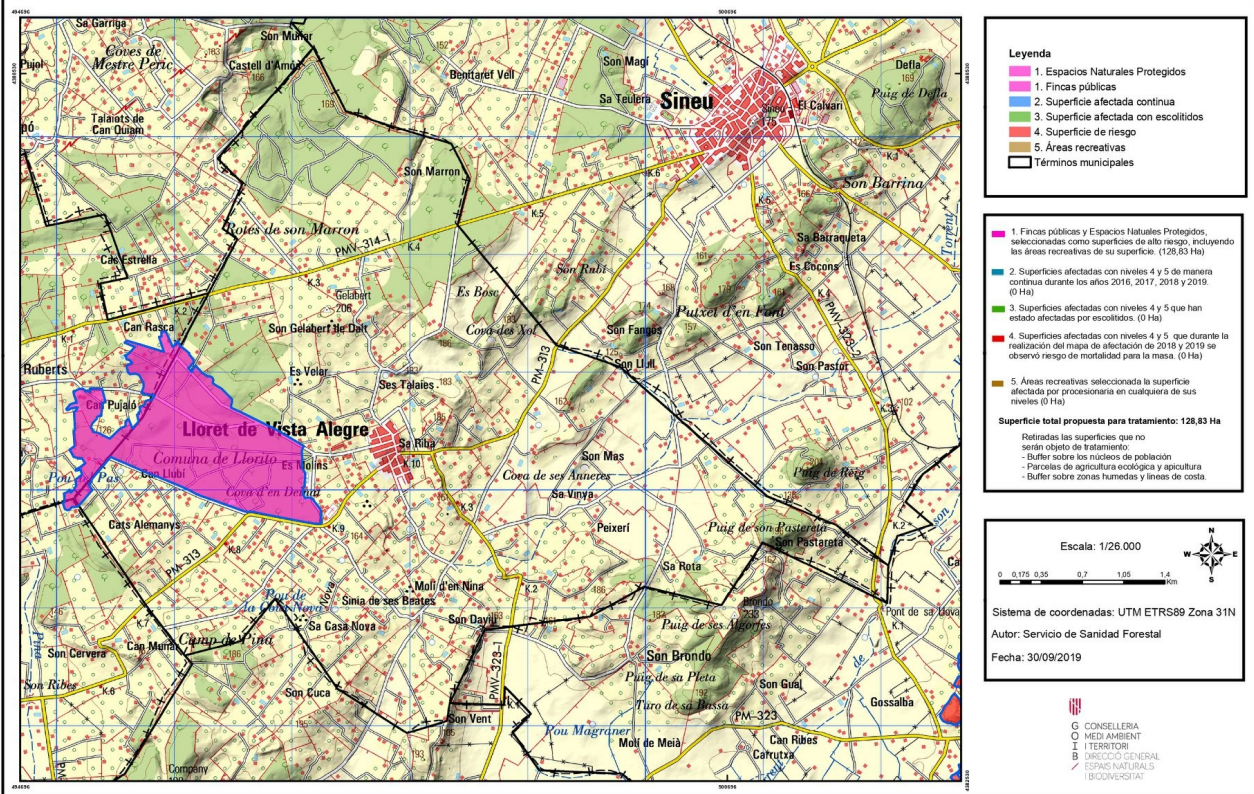

SUPERFICIES DE TRATAMIENTO PARA LA PROCESSIONARIA DEL PINO. LLORET. 2019

Tractament aeri per la processonària del pi

Dins el Pla de Control Integral de la processonària està contemplat el tractament aeri puntual de pinars afectats.

Enguany es farà a Sa Comuna perquè és una zona forestal d'ús públic.

El tractament consistirà en l'aplicació d'un producte fitosanitari de manera polvoritzada mitjançant un helicòpter, per la seva eficàcia i control de l'aplicació.

Podeu observar al plànol la superfície a tractar.

L'època de tractament serà fins el 15 de novembre.