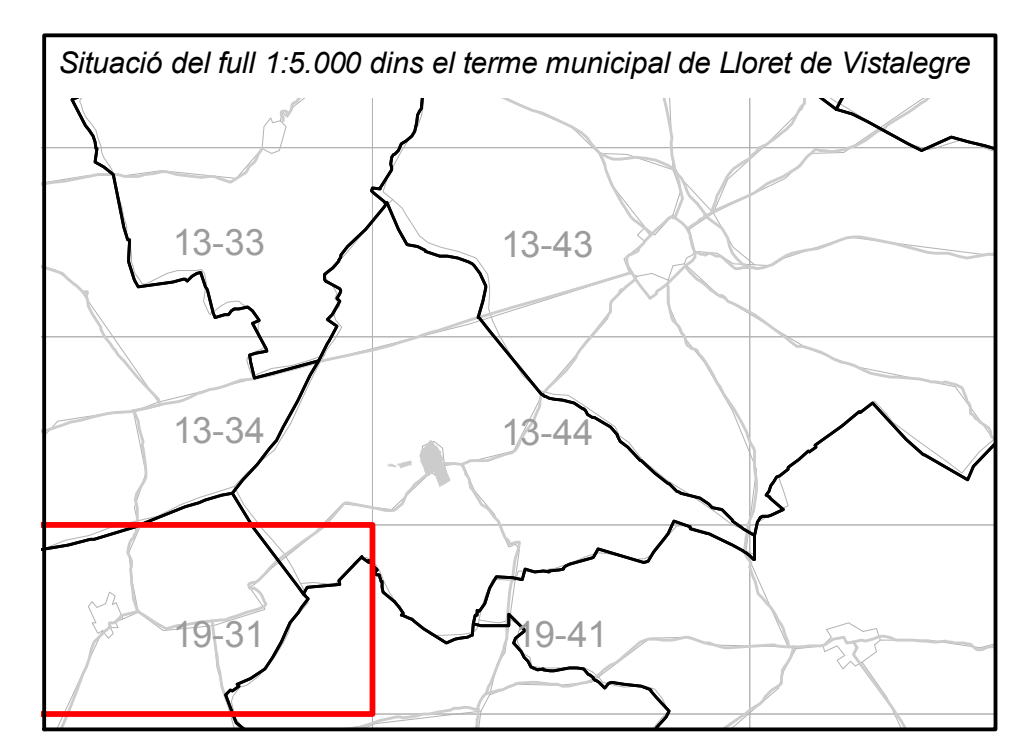

Departament de Medi Ambient

CATÀLEG DE CAMINS DEL TERME MUNICIPAL DE LLORET DE VISTALEGRE (2011)

Mapa per tipologia de camí

Full 19-31

Escala: 1:5.000

Projecció UTM Fus 31. Datum ETRS89

Llegenda

Tipologia de camí

- Carro, Carro/Ferradura, Carro/Pista, Pista
- Ferradura, Ferradura/Tirany
- Tirany, Tirany/Ferradura
- Desaparegut