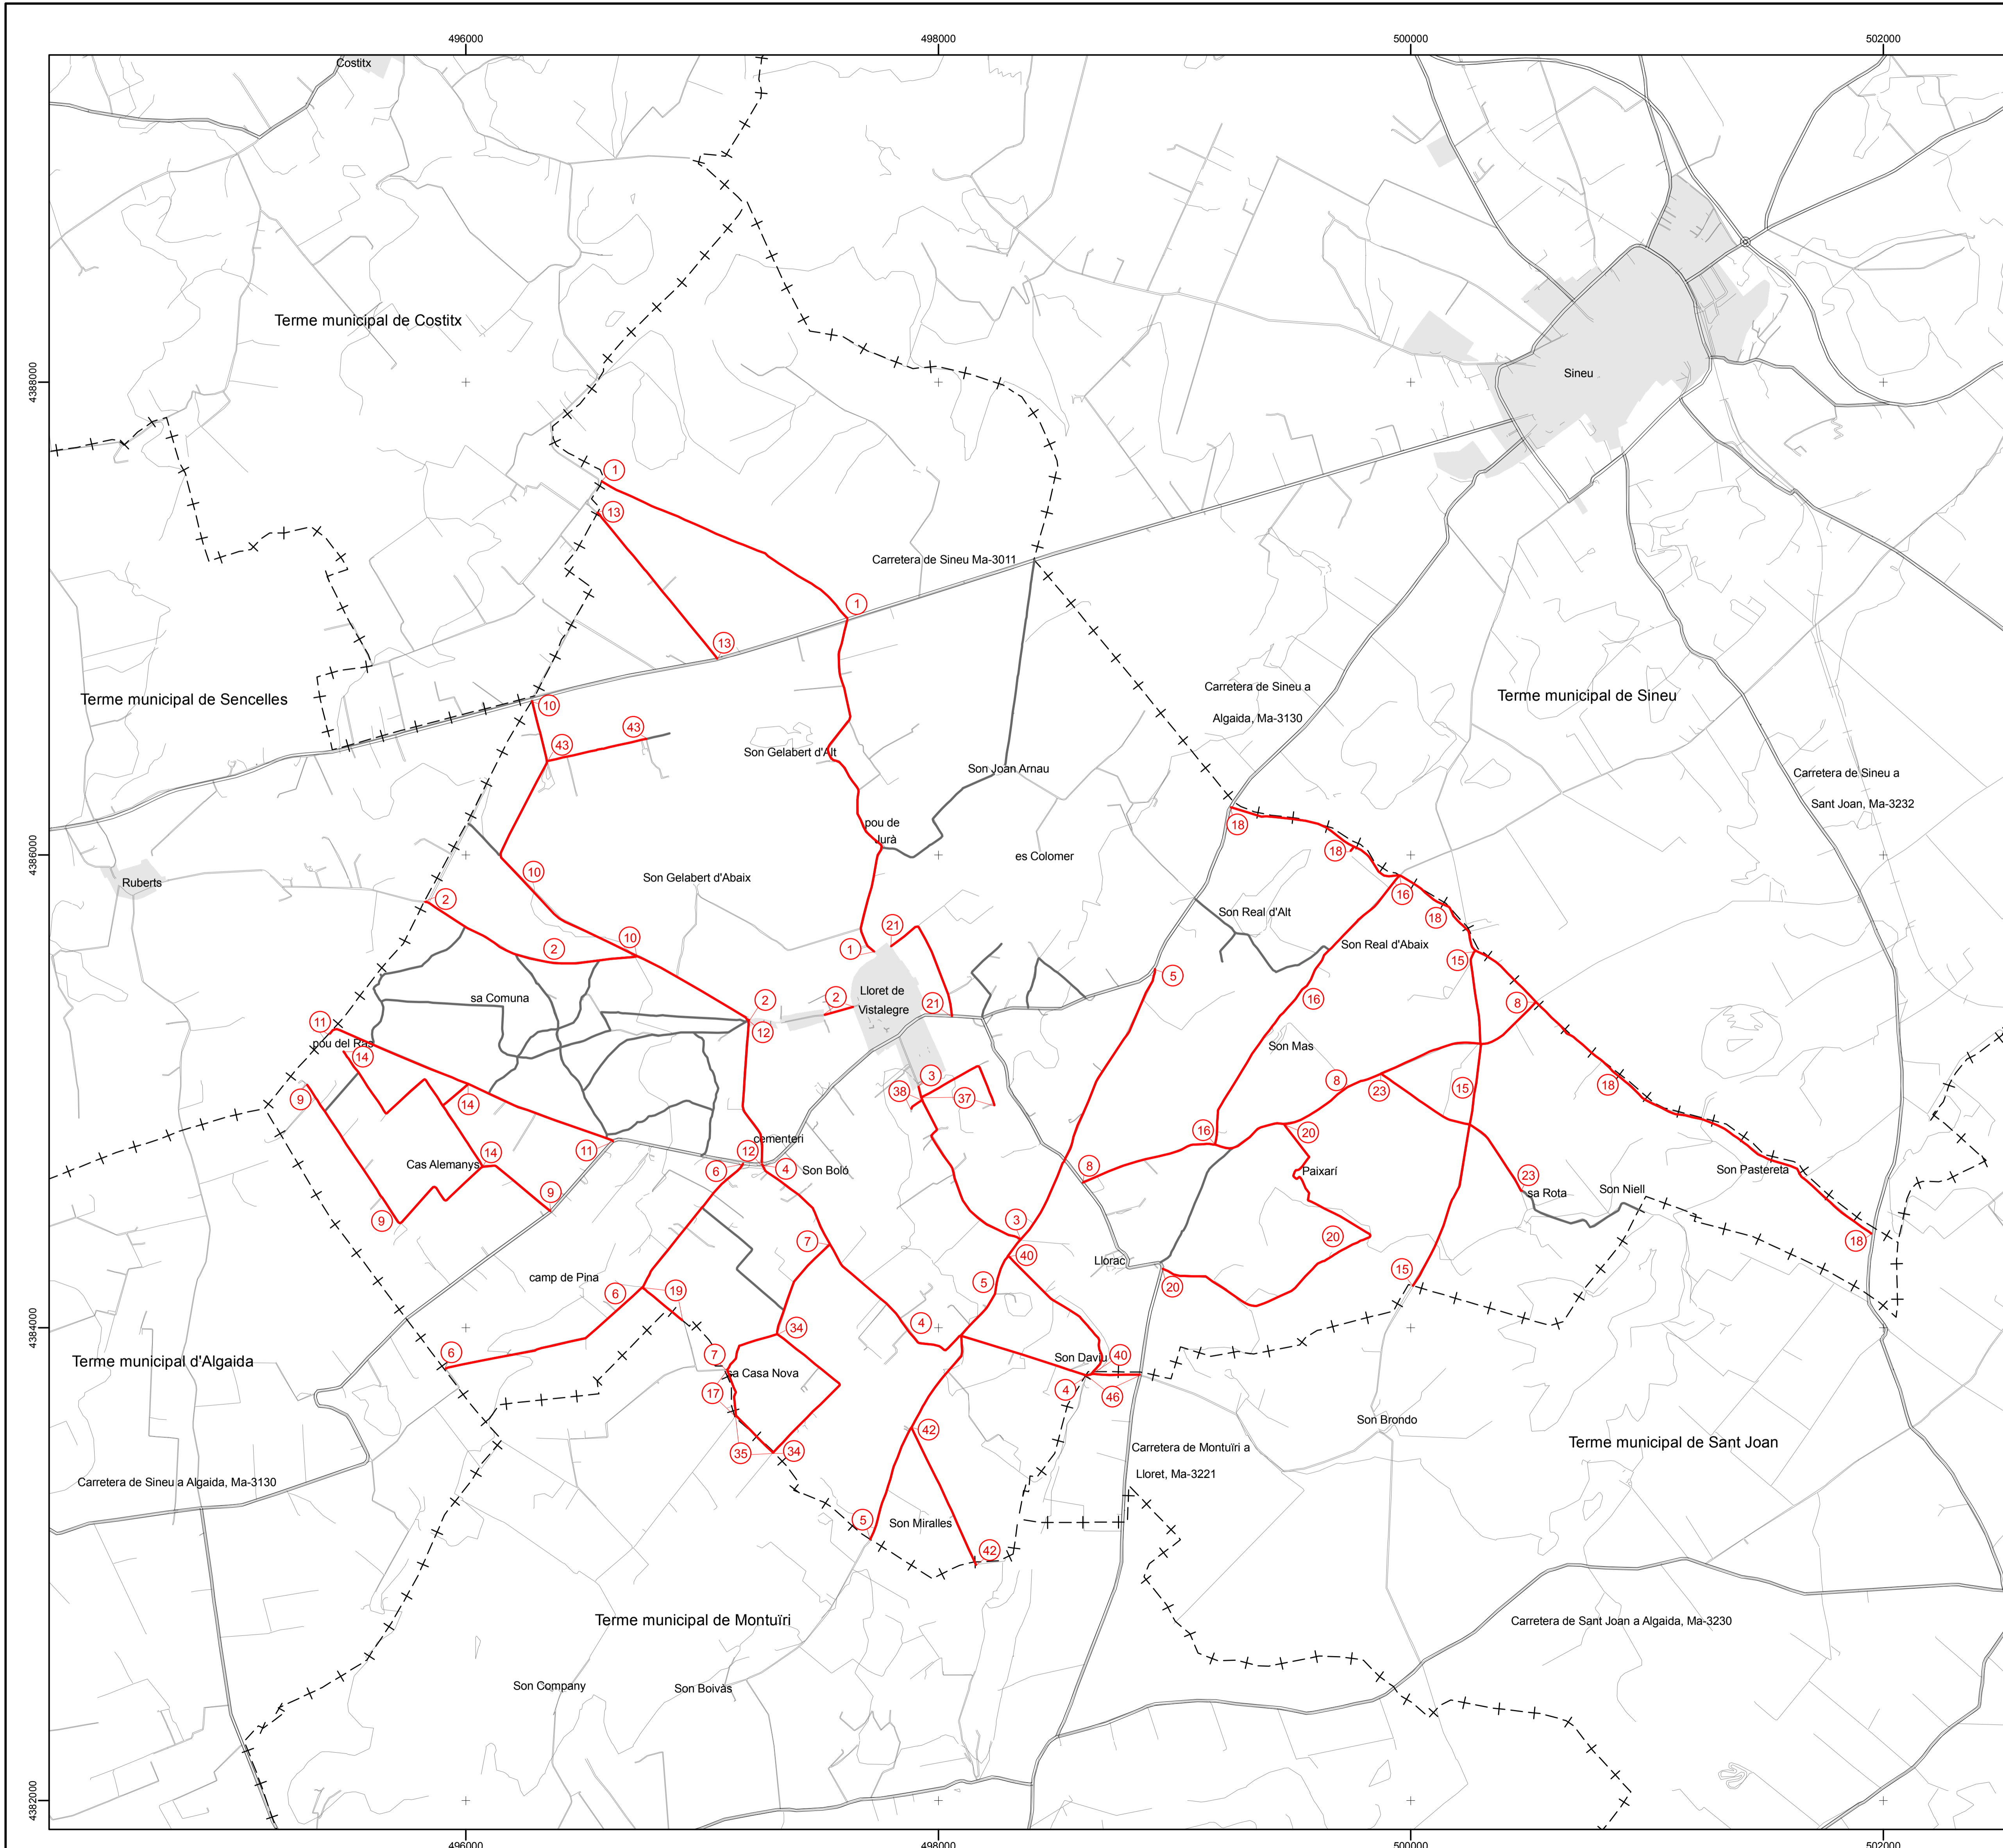

1. 1 CAMÍ D'INCA / CAMÍ DE SON GELABERT / CAMÍ DEL POU DE JURÀ / CAMÍ DE SON GELABERT D'ALT
2. 2 CAMÍ DE RUBERTS
3. 3 CAMÍ DES JONCS / CAMÍ DE SA FONT
4. 4 CAMÍ DE SÒLLER (A) / CAMÍ DE SON BAULÓ / CAMÍ DE SON BOLÓ
5. 5 CAMÍ D'ALGAIDA / CAMÍ VELL DE SINEU A ALGAIDA / CAMÍ DE SON GARCIES / CAMÍ DE SA FONT FIGUERA
6. 6 CAMÍ DE PINA / CAMÍ DES CAMP DE PINA / CAMÍ DE SINEU A PINA
7. 7 CAMÍ DE SON COMPANY (A) / CAMÍ DE SA CASA NOVA
8. 8 CAMÍ VELL D'ARIANY (A) / CAMÍ DE SA ROTA D'EN PALEM / CAMÍ DE SA ROTA
9. 9 CAMÍ DE CAS ALEMANYS / CAMÍ DES TANCAT
10. 10 CAMÍ DE SES ROTES / CAMÍ DE SA RAIA / CAMÍ DE CA S'ANGLÈS / CAMÍ DE CAS MORO TABAC
11. 11 CAMÍ DE SA COMUNA / CAMÍ DEL RAS / CAMÍ DE CAN BEATET
12. 12 CAMÍ DES CEMENTERIS / CAMÍ DE SON MOLL / CAMÍ DE CA NA FRARE / CAMÍ DEL POLIESPORTIU
13. 13 CAMÍ DE COSTITX / CAMÍ DES RAFALET
14. 14 CAMÍ DE CAS ALEMANYS-EL RAS / CAMÍ DE CA S'ALEMANY / CAMÍ DES POU DEL RAS / CAMÍ DES TANCAT
15. 15 CAMÍ DE SON BRONDO / CAMÍ DE PAIXARI A SON BRONDO / CAMÍ DE SA ROTA / CAMÍ DE SES COMES
16. 16 CAMÍ DE SON MAS / CAMÍ DE SON BUSQUETS / CAMÍ VELL DE SANTA MARGALIDA
17. 17 CAMÍ DE SON COMPANY (B) / CAMÍ DE SA CASA NOVA / CAMÍ DES FIGUERALS
18. 18 CAMÍ DE SANT JOAN A INCA / CAMÍ DE SON LLULL
19. 19 CAMÍ DE SA CASA NOVA
20. 20 CAMÍ DE SON PAIXARI / CAMÍ DE SON COIX
21. 21 CAMÍ DE SES JORDANES / CAMÍ DE LA RIBA / CAMÍ DE BAIX DE SA RIBA / CAMÍ DE SON PERE
22. 23 CAMÍ DE LLORET A SANT JOAN (A) / CAMÍ DE SA ROTA / CAMÍ DE SES ROTES
23. 34 CAMÍ DES FIGUERALS (A) / CAMÍ DE SA CASA NOVA
24. 35 CAMÍ DES FIGUERALS (B) / CAMÍ DE SA CASA NOVA
25. 37 CAMÍ DE SA COSTA
26. 38 CAMÍ DE SA VELA
27. 40 CAMÍ DE SA SERRA / CAMÍ DE SON DAVIU
28. 42 CAMÍ DE SON MIRALLES / CAMÍ DE SON VENT
29. 43 CAMÍ D'ESTABLIDORS DE SON GELABERT (A)
30. 46 CAMÍ DE SÒLLER (B) / CAMÍ DE SON BAULÓ / CAMÍ DE SON BOLÓ